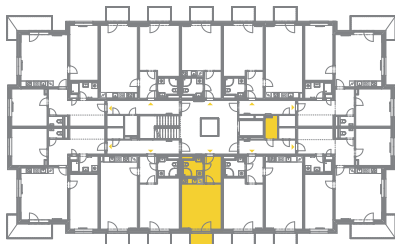

3. NP

1+kk

34,1 m²

Plocha jednotky dle NV č. 366/2013 Sb.

Půdorys bytu

Tento plán je pouze ilustrační. Vyobrazené zařízení interiéru v plánech bytů (kuchyňské linky, nábytek) není předmětem dodávky.

Legenda místností

3081	Předsíň	5,2 m ²
3082	Obytná kuchyň	22,5 m ²
3083	Koupelna	4,3 m ²
		32,0 m²
3085	Sklad bytu	3,3 m ²
3084	Balkon	3,6 m ²
CELKEM		38,9 m²

Orientace bytu na patře

Pohled z ulice