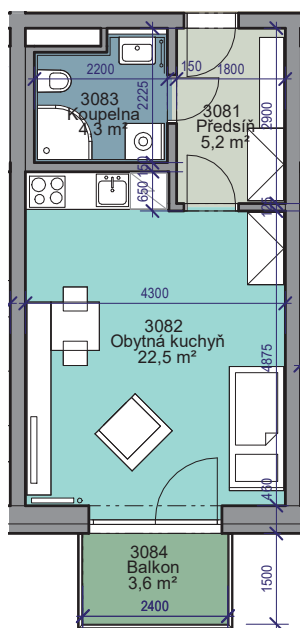

3. NP

1+kk

34,1 m²

Plocha jednotky dle NV č. 366/2013 Sb.

Půdorys bytu

Tento plán je pouze ilustrační. Vyobrazené zařízení interiéru v plánech bytů (kuchyňské linky, nábytek) není předmětem dodávky.

Legenda místností

3081	Předsíň	5,2 m ²
3082	Obytná kuchyň	22,5 m ²
3083	Koupelna	4,3 m ²
		32,0 m²
3085	Sklad bytu	3,3 m ²
3084	Balkon	3,6 m ²
CELKEM		38,9 m²

Orientace bytu na patře

Pohled z ulice