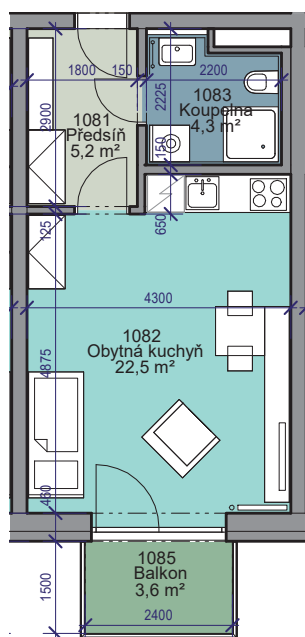

1. NP

1+kk

34,1 m²

Plocha jednotky dle NV č. 366/2013 Sb.

Půdorys bytu

Tento plán je pouze ilustrační. Vyobrazené zařízení interiéru v plánech bytů (kuchyňské linky, nábytek) není předmětem dodávky.

Legenda místností

1083	Koupelna	4,3 m ²
1081	Předsíň	5,2 m ²
1082	Obytná kuchyň	22,5 m ²
		32,0 m²
1086	Sklad bytu	2,6 m ²
1064	Balkon	3,6 m ²
CELKEM		38,2 m²

Orientace bytu na patře

Pohled z ulice