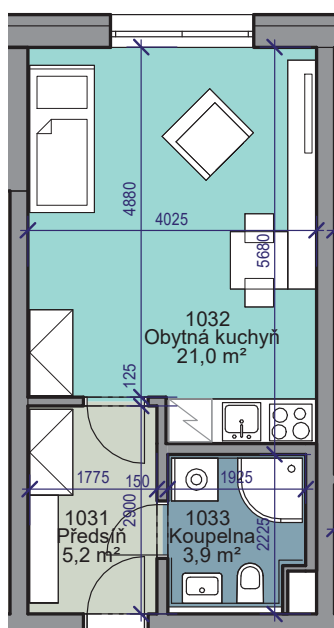

1. NP

1+kk

31,6 m²

Plocha jednotky dle NV č. 366/2013 Sb.

Půdorys bytu

Tento plán je pouze ilustrační. Vyobrazené zařízení interiéru v plánech bytů (kuchyňské linky, nábytek) není předmětem dodávky.

Legenda místností

1032	Obytná kuchyň	21,0 m ²
1033	Koupelna	3,9 m ²
1031	Předsíň	5,2 m ²
		30,1 m²
1035	Sklad bytu	2,2 m ²
CELKEM		32,3 m²

Orientace bytu na patře

Pohled z ulice