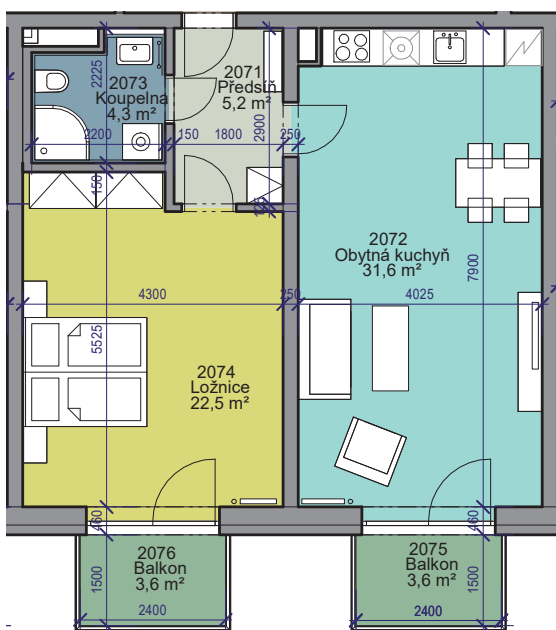

2. NP

2+kk

68,2 m²

Plocha jednotky dle NV č. 366/2013 Sb.

Půdorys bytu

Tento plán je pouze ilustrační. Vyobrazené zařízení interiéru v plánech bytů (kuchyňské linky, nábytek) není předmětem dodávky.

Legenda místností

2074	Ložnice	22,5 m ²
2073	Koupelna	4,3 m ²
2071	Předstíň	5,2 m ²
2072	Obytná kuchyň	31,6 m ²
		63,6 m²
2077	Sklad bytu	2,2 m ²
2075	Balkon	3,6 m ²
2076	Balkon	3,6 m ²

CELKEM 73,0 m²

Orientace bytu na patře

Pohled z ulice