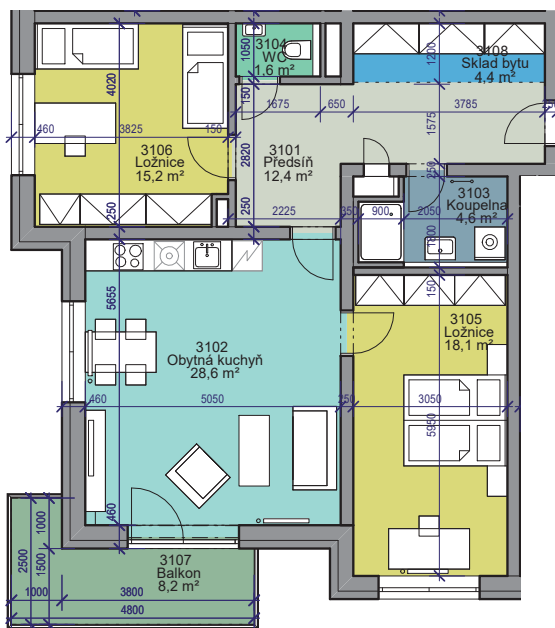

3. NP

3+kk

92,3 m²

Plocha jednotky dle NV č. 366/2013 Sb.

Půdorys bytu

Tento plán je pouze ilustrační. Vyobrazené zařízení interiéru v plánech bytů (kuchyňské linky, nábytek) není předmětem dodávky.

Legenda místností

3103	Koupelna	4,6 m ²
3105	Ložnice	18,1 m ²
3108	Sklad bytu	4,4 m ²
3101	Předstih	12,4 m ²
3102	Obytná kuchyň	28,6 m ²
3104	WC	1,6 m ²
3106	Ložnice	15,2 m ²
CELKEM		93,1 m²
3107	Balkon	8,2 m ²

Orientace bytu na patře

Pohled z ulice